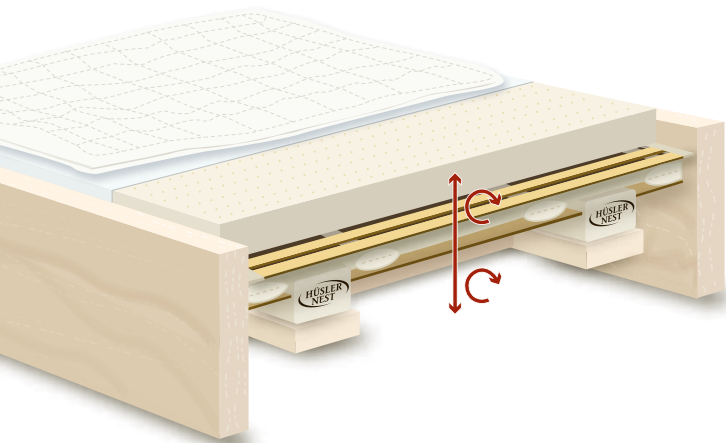

Die Wirbelsäule verbiegt sich bei zu weicher Auflage.

Die Wirbelsäule verbiegt sich bei zu harter Auflage.

Richtige Position der Wirbelsäule mit dem Liforma.

Auch eine Stütze braucht mal Unterstützung

Die Wirbelsäule ist das zentrale und buchstäblich tragende Element unseres Körpers und erlaubt uns einen aufrechten Gang. Die Bandscheiben sorgen für Flexibilität und sind tagsüber grossen Belastungen ausgesetzt.

Ist Ihre Matratze zu weich, verformt sich die Wirbelsäule, und die Bandscheiben erholen sich schlecht. Eine zu harte Auflage schränkt die Blutzirkulation ein. Auf unserem patentierten Liforma-Federelement liegen Sie immer richtig, weil Ihre Wirbelsäule durchgehend gestützt ist.